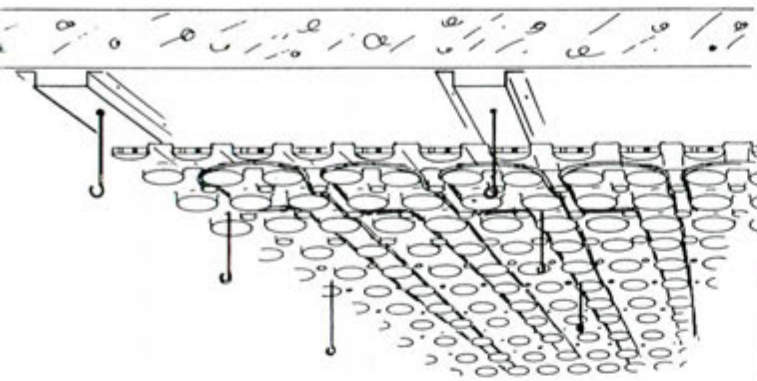

FERTIGE ANSICHT

Vorlauftemperatur $\approx$ Heizung 40 C
Kühlung 13 C

Energieart
Wärmepumpe Siemens
mit Spezialsteuerung

Witterungsabhängige
Außensteuerung

MULTIBETON GmbH
5060 BERGISCH GLADBACH 2, LOCHERMÜHLE 1

TEL. 02202-32051