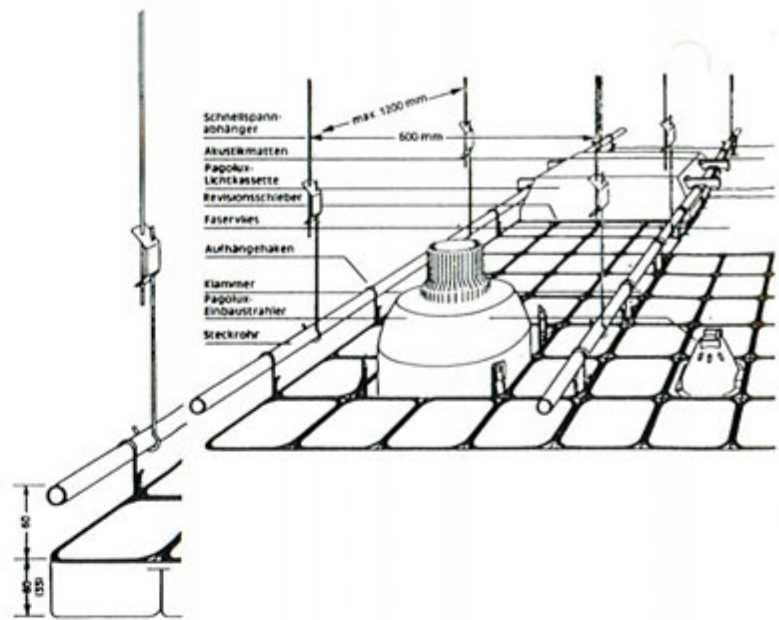

MULTIBETON®-KLIMABAU

40 m²

MB-DECKENKÜHLUNG

Elementsystem
Pagolux-Decke

MB-FLÄCHENHEIZUNG

Boden-Wandsysteme
Siemens Wärmepumpe
mit Spezialsteuerung

RAUMHÖHEN ≈ 2,7 m

KONTAKTE

MULTIBETON
LOCHERMÜHLE 1
5060 BERG. GLADBACH 2
TEL. 02202 - 32051

FERTIGE ANSICHT

Vorlauftemperatur \approx Heizung 40 C
Kühlung 13 C

Energieart
Wärmepumpe Siemens
mit Spezialsteuerung

Witterungsabhängige
Außensteuerung